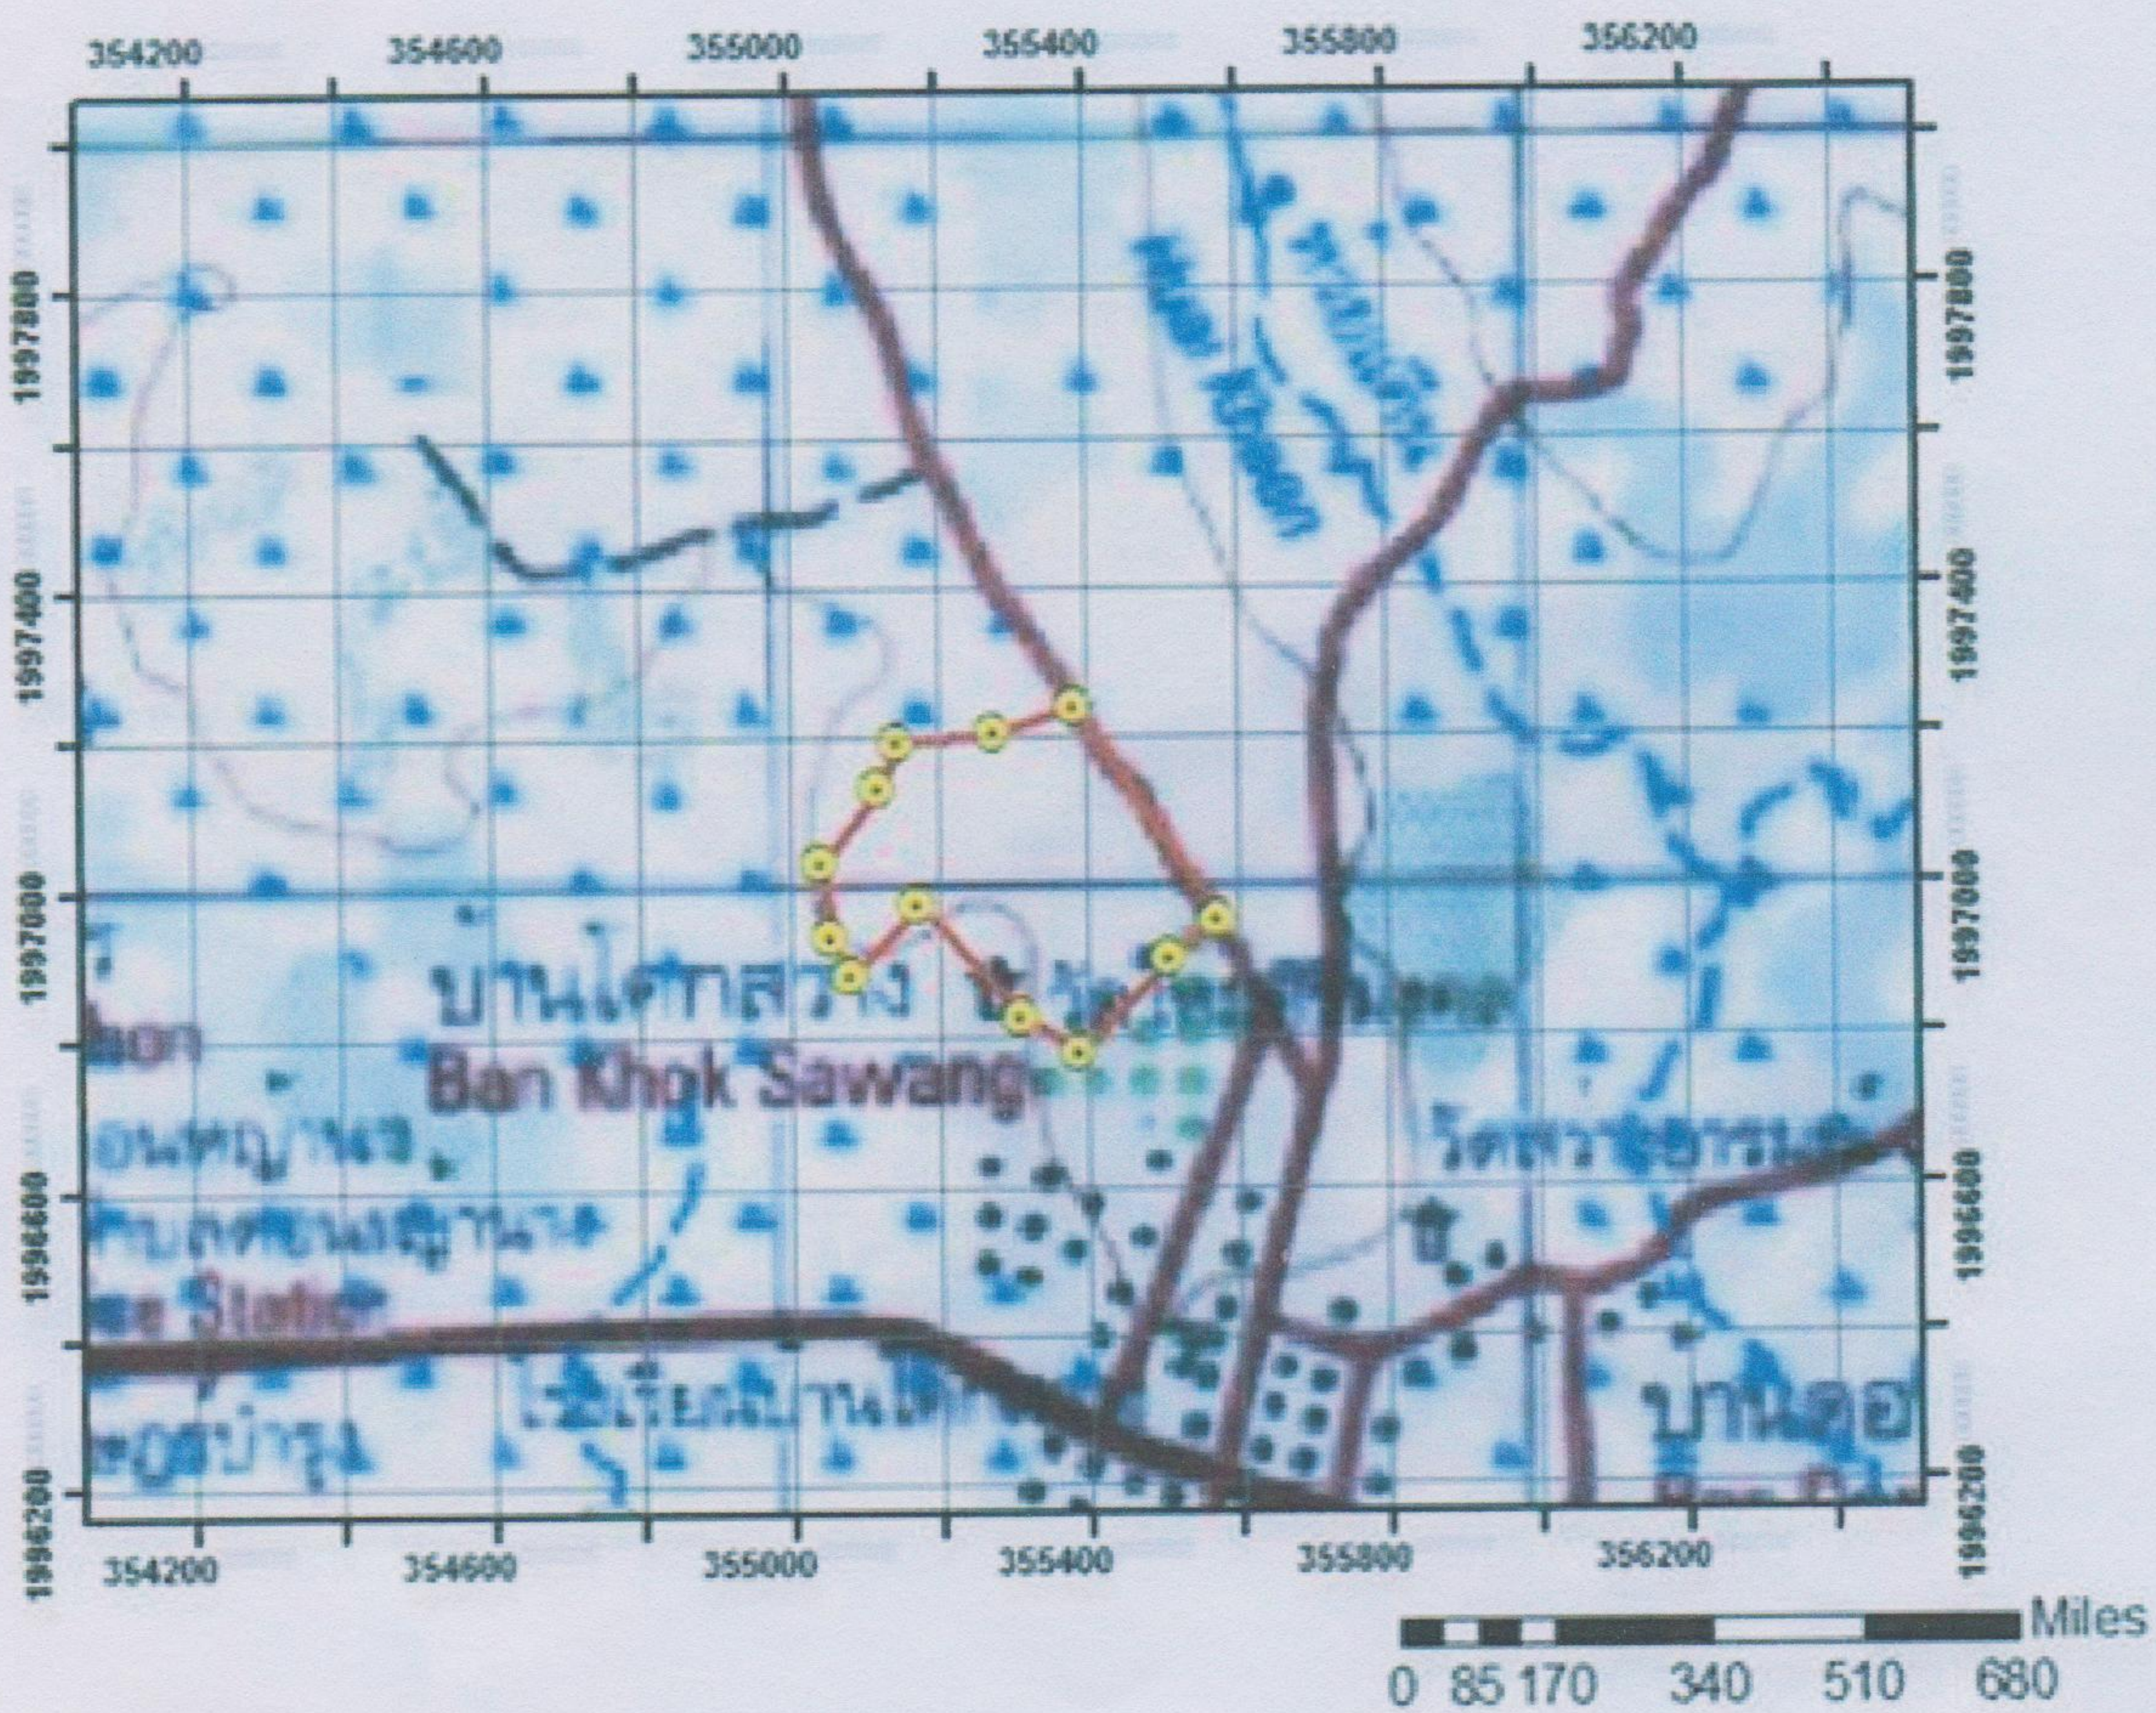

แผนที่แสดงขอบเขตและรายละเอียดป่าชุมชน
บ้านโคกสว่าง หมู่ที่ 2 ตำบลคอนหมุก อำเภอพรเจริญ จังหวัดบึงกาฬ
ในขอบเขตพื้นที่ป่าตามพระราชบัญญัติป่าไม้ พุทธศักราช 2484
จำนวนเนื้อที่ประมาณ 104 ไร่

สัญลักษณ์

 แปลงป่าบ้านโคกสว่าง

ส่วนจัดการป่าชุมชน

สำนักจัดการทรัพยากรป่าไม้ที่ ๖ (สุวรรณภูมิ)

ลงชื่อ  ผู้ตรวจสอบ

(นายบุญธรรม บรสุตถิ์)

นักวิชาการป่าไม้ ชำนาญการ

ลงชื่อ  ผู้ตรวจสอบ

น.ส.ศิริศรี มุทธธิดา

ลงชื่อ  ผู้นำตรวจ

(นายทองเย็น นกตลิ่ง)

ลงชื่อ  ผู้นำตรวจ

(นายพนม นันทน)